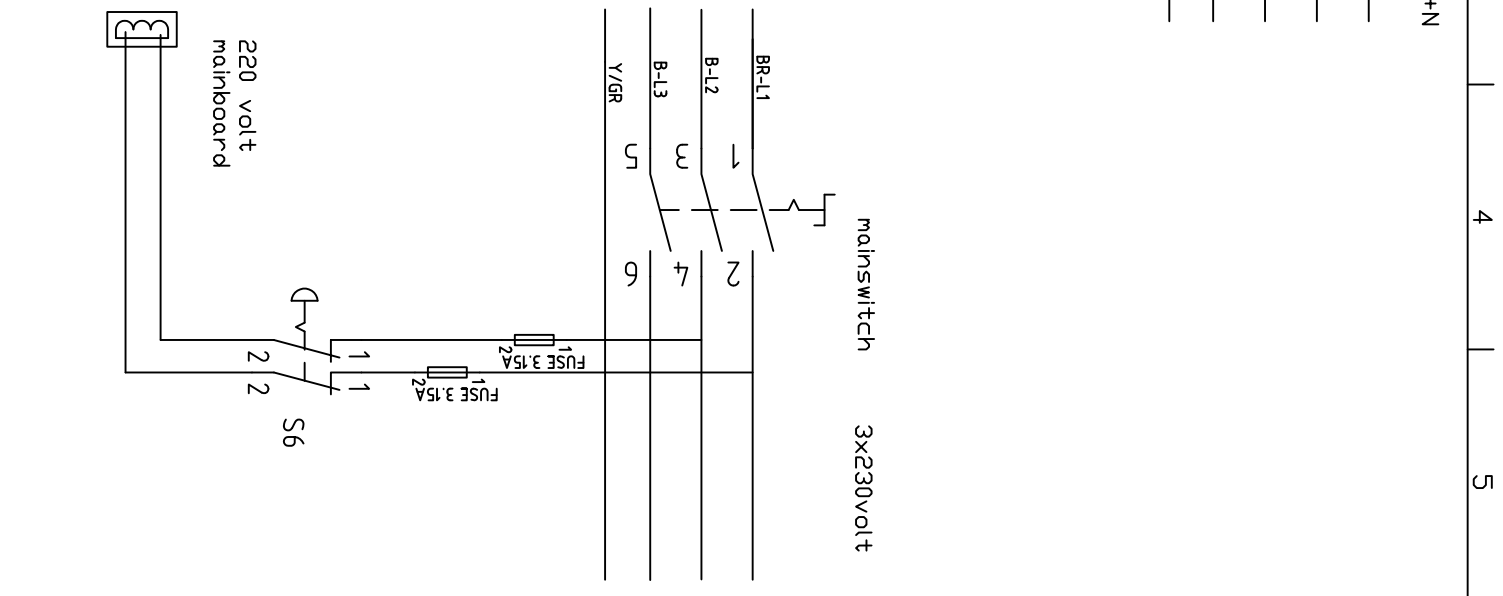

Micro20-PS4LF-Sigma

Alliance International bvba
Nieuwstraat 146
B-8560 Wevelgem
t : +32 56 41 20 54
f : +32 56 41 86 74
www.alliance-laundry.com

HDH
MOTOR

AW Freq
N01

29/07/08	Micro20-PS40F-Sigma	HDH
Alliance International bvba Nieuwstraat 146 B-8550 Wevelgem		Main power
t : +32 56 41 20 54 f : +32 56 41 86 74 0009 0000 0000 0000		AW Trans
		N01