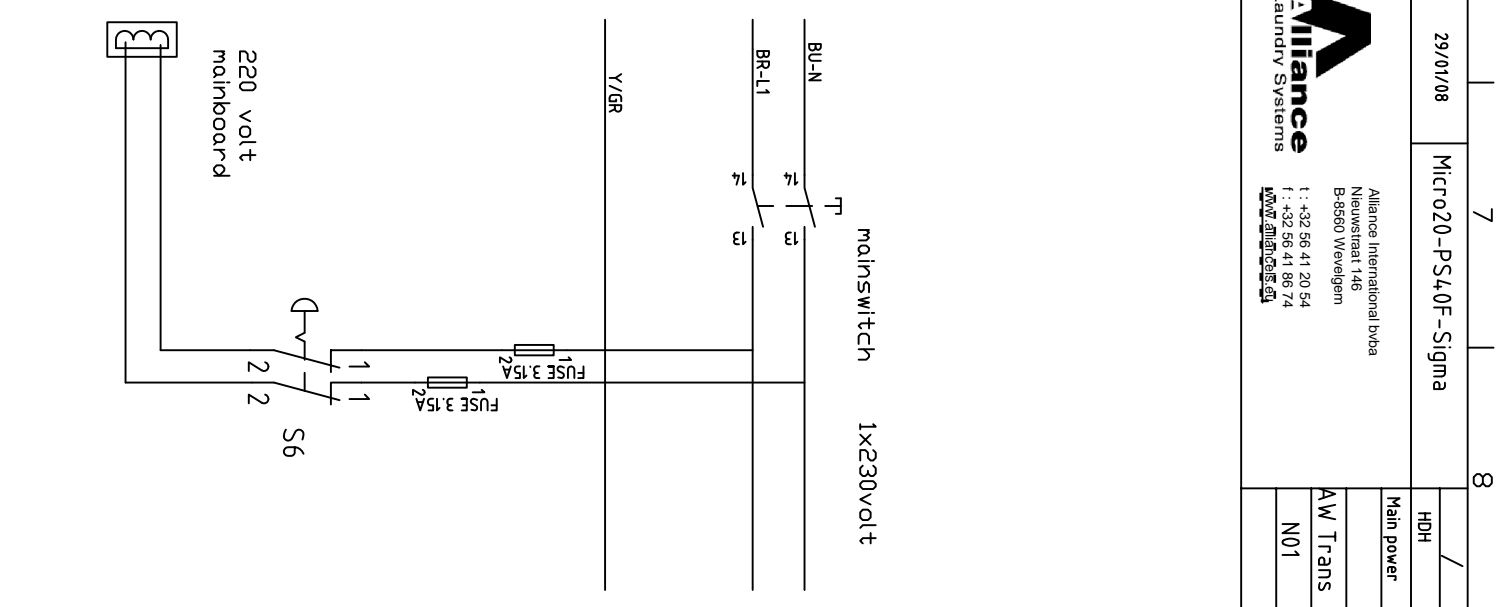

Micro20-PS4LF-Sigma

Alliance International bvba
Nieuwstraat 146
B-8560 Wevelgem
t : +32 56 41 20 54
f : +32 56 41 86 74
www.alliance-laundry.com

HDH
MOTOR

AW Freq
N01

29/07/08	Micro20-PS40F-Sigma	HDH
Alliance International bvba Nieuwstraat 146 B-8550 Wevelgem		Main power
t : +32 56 41 20 54 f : +32 56 41 86 74 0009 0000 0000 0000		AW Trans
		N01